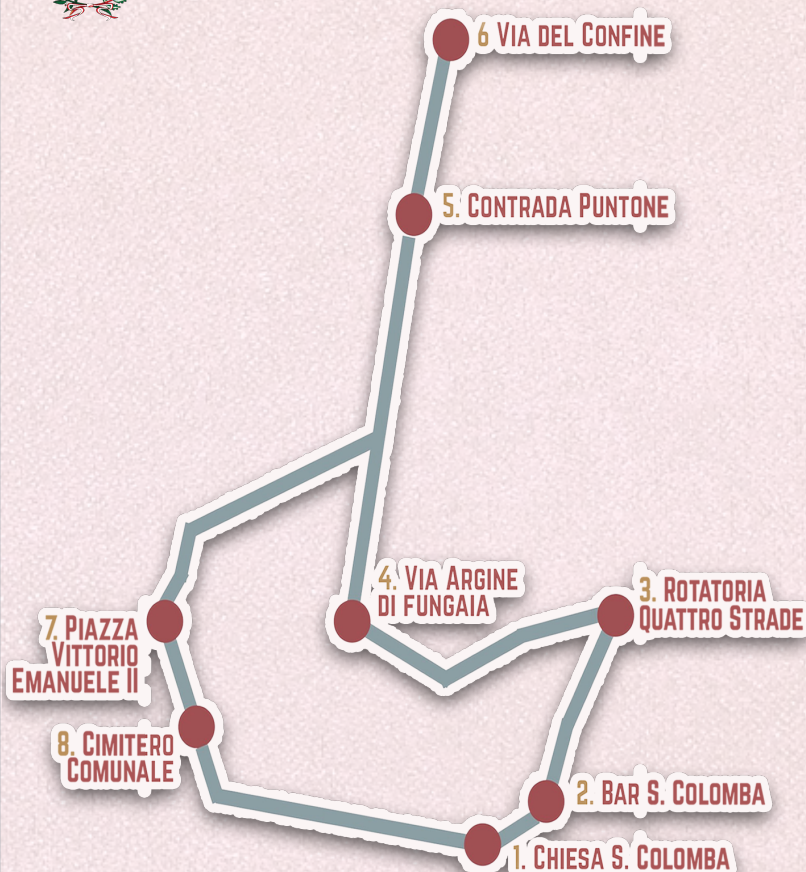

Servizio sociale di trasporto gratuito del Comune di Bientina

ORARI E FERMATE

Tutti i Martedì mattina

1 CHIESA SANTA COLOMBA

08:00 • 09:00 • 10:00 • 11:25 • 13:00

2 BAR SANTA COLOMBA

08:02 • 09:02 • 10:02 • 11:27 • 13:02

3 ROTATORIA Q. STRADE

08:05 • 09:05 • 10:05 • 11:30 • 13:05

4 VIA ARGINE DI FUNGAIA

08:15 • 09:15 • 10:15 • 11:40 • 13:15

5 CONTRADA PUNSTONE

08:20 • 09:20 • 10:20 • 11:45 • 13:20

6 VIA DEL CONFINE

08:25 • 09:25 • 10:25 • 11:50

7 PIAZZA VITT. EM. II

08:35 • 09:35 • 10:35 • 12:05 • 12:45

8 CIMITERO VIA S. PIERO

08:40 • 09:40 • 10:40 • 12:10 • 12:50

Comune di Bientina

Provincia di Pisa

Orari indicativi, con partenza ore 08:00 dalla Chiesa di Santa Colomba.

Il giro si ripete ogni ora, con pausa dalle 10:40 alle 11:25.

Ultima corsa ore 12:45 da Piazza Vittorio Emanuele II, seguendo l'itinerario fino alla fermata Puntone.

Modulistica e requisiti di accesso su www.comune.bientina.pi.it oppure inquadra il QR Code